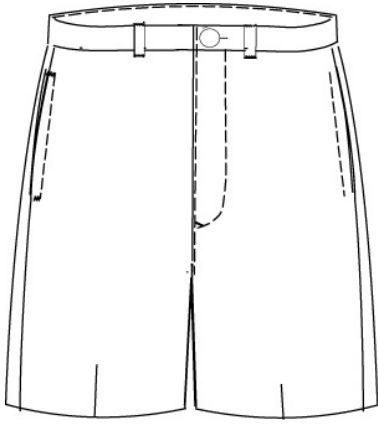

60% Cotton / 40% Polyester

<u>Style</u>	<u>Size</u>
403774-BP2	LITTLE GIRLS: 4-6X
403775-BP7	LITTLE GIRLS SLIM: 4-6X
403776-BP1	GIRLS: 7-16
403777-BP6	GIRLS SLIM: 7-16
403778-BP0	GIRLS PLUS: 7-16
403783-BP1	JUNIOR: 1-13
403782-BP7	WOMENS: 6-18