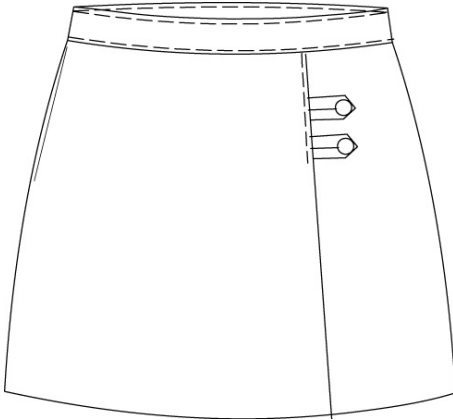

School Guidelines

LOGO 0346176K IS OPTIONAL

Solid A-Line Skirt

65% Polyester / 35% Rayon

<u>Style</u>	<u>Size</u>
068043-BP6	LITTLE GIRLS: 4-6X
068044-BP0	LITTLE GIRLS SLIM: 4-6X
403752-BP6	GIRLS: 7-16
403753-BP0	GIRLS SLIM: 7-16
403754-BP5	GIRLS PLUS: 7-16
406620-BP9	GIRLS JUNIOR: 1-13 (ODD)
403751-BP1	WOMENS: 0-16