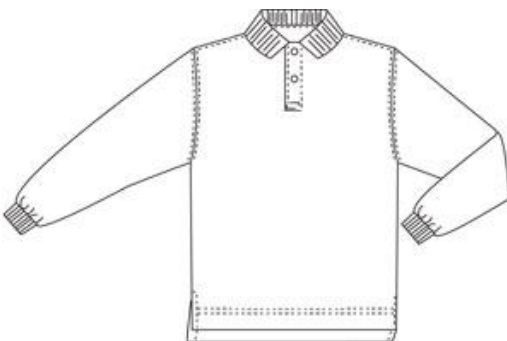

Long Sleeve Interlock Polo

100% Cotton Interlock

<u>Style</u>	<u>Size</u>
051356-BP8	LITTLE KIDS: S-L
051369-BP5	BIG KIDS: S-XL
396030-BP5	BIG KIDS HUSKY: M-XL
313699-BP1	WOMENS: S-XL
313700-BP0	MENS: S-XL

Approved Colors
WHITE

School Guidelines
LOGO MANDATORY